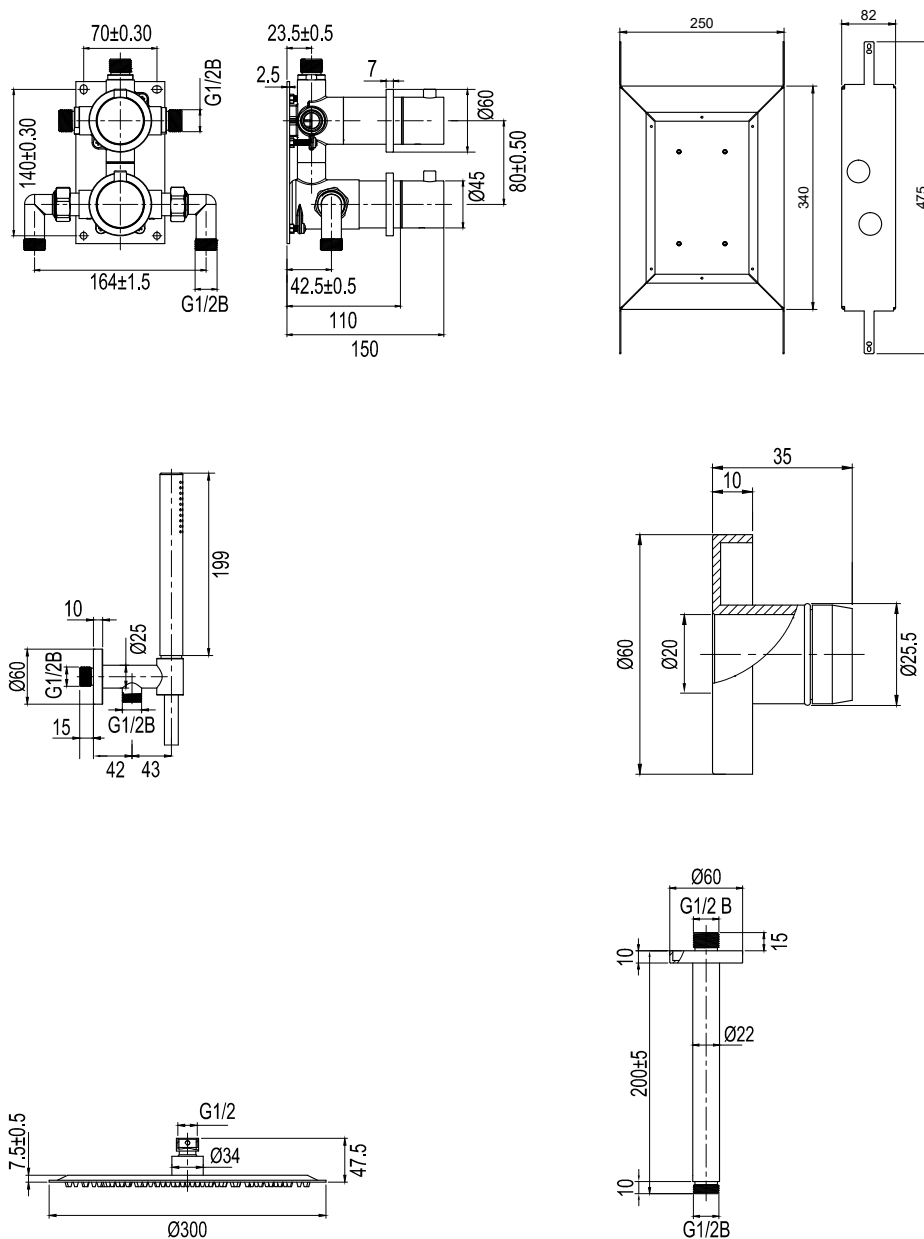

### Tekniske data:

Takmontert taksilfeste: CC 200 mm (taksilfestets endelige lengde avhenger av tykkelsen på gipsplater og/eller annet takmateriale) | Taksil: Ø 300 mm | Dusjslange: 1,5 m

### Technische Daten:

Deckenmontierter Kopfbrausenhalter: CC 200 mm (die endgültige Länge des Kopfbrausenhalters hängt von der Dicke der Gipsplatten und/oder anderem Deckenmaterial ab) | Kopfbrause: Ø300 mm | Duschschlauch: 1,5 m

### Technical data:

Ceiling-mounted ceiling shower bracket: CC 200 mm (the ceiling shower bracket's ultimate length depends on the thickness of the plasterboard and/or other ceiling materials) | Ceiling shower head: Ø300 mm | Shower hose: 1.5 m

## Mått / Dimensjoner / Måle / Mitat / Abmessungen / Dimensions